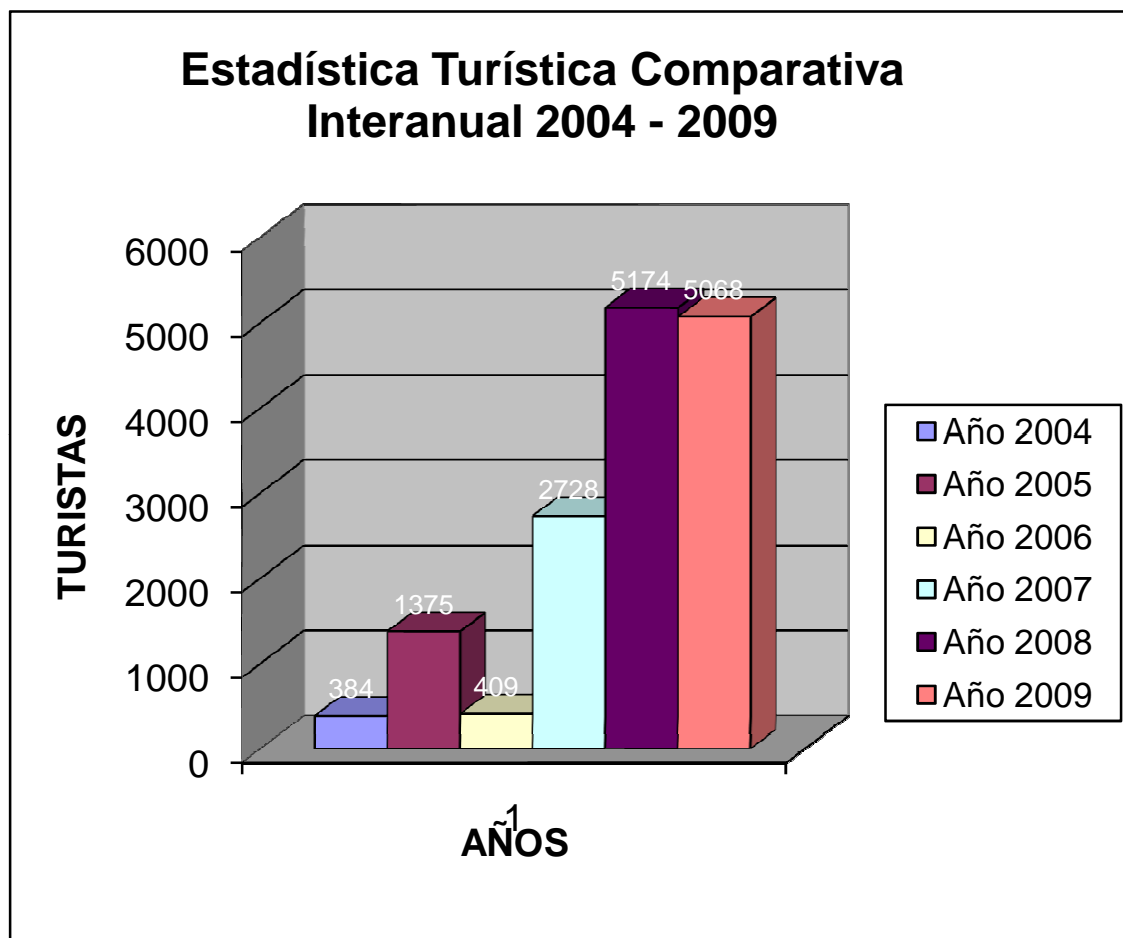

## ESTADÍSTICA TURÍSTICA COMPARATIVA INTERANUAL DE APÓSTOLES 2004 - 2009

AÑO	TURISTAS
Año 2004	384
Año 2005	1375
Año 2006	409
Año 2007	2728
Año 2008	5174
Año 2009	5068

Fuente: Elaboración propia. Secretaría de Turismo y Medio Ambiente.  
Municipalidad de Apóstoles. Febrero 2010.